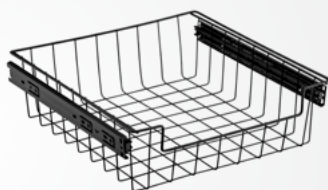

Gaveta Escorredor com Bandeja Inox

Cromado
 2086 - L570xA210xP450mm
 2087 - L670xA210xP450mm
 2088 - L770xA210xP450mm
 Inox
 4086 - L570xA210xP420mm
 4087 - L670xA210xP420mm
 4088 - L770xA210xP420mm
 Embalagem: 1 unidade
 Capacidade: 45 kg - trilho largo - 17 pratos
 Acompanham chapa para fixação tampa - Instalação para módulos com MDF/MDP de 18mm e 15mm - Permite retirar a bandeja pela lateral

Gaveta Organizadora

NOVO
 MODELO

Cromado
 1097 - L350xA70xP380mm
 Embalagem: 1 unidade
 Fixação na base

Gaveta/Fruteira Deslizante

Cromado
 2865 - L370xA100xP380mm
 2866 - L470xA100xP380mm

LANÇA
 MENTO

Preto Fosco
 0865 - L370xA100xP380mm
 0866 - L470xA100xP380mm

Embalagem: 3 unidades
 Capacidade: 25 kg

Conjunto de Prateleira Articulada para Canto

Coluna Deslizante

Cromado com 4 Cestos
 2090 - L250xA1220 até A1500xP470mm
 2091 - L350xA1220 até A1500xP470mm
 Cromado com 5 Cestos
 2092 - L250xA1460 até 1750xP470mm
 2093 - L350xA1460 até 1750xP470mm
 Capacidade: 45 kg - trilho largo
 Fixação na base e superior - altura variável
 Acompanham chapas e parafusos para fixação da porta