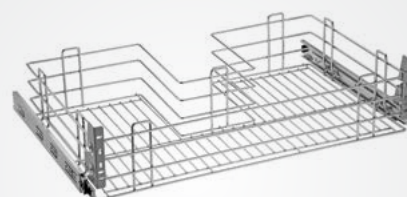

Gaveta Deslizante Sifão Cuba Simples

Cromado

2083 - L770xA190xP450mm
2084 - L870xA190xP450mm

Embalagem: 1 unidade
Capacidade: 45 kg - trilho largo
Acompanham chapa para fixação tampa
Instalação para módulos com MDF/MDP de 18mm e 15mm
Medida sifão 190x240mm