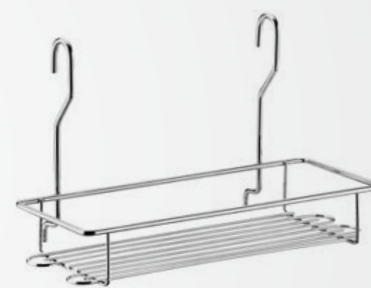

0039 - Preto Fosco

4139 - Inox

arame
redondoTamanho: L280xA335xP145mm
Embalagem: 1 unidade

Suporte Simples para Condimentos Lucia

LANCA
MENTO

1040 - Cromado

0040 - Preto Fosco

4140 - Inox