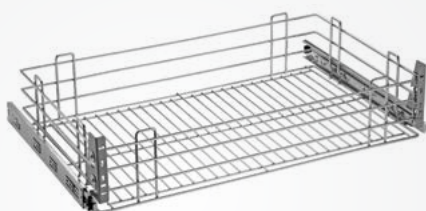

Gaveta Deslizante

Cromado

2073 - L370xA190xP450mm
2074 - L470xA190xP450mm
2075 - L570xA190xP450mm

2076 - L670xA190xP450mm
2077 - L770xA190xP450mm
2078 - L870xA190xP450mm
2079 - L970xA190xP450mm

Embalagem: 1 unidade
Capacidade: 45 kg - trilho largo
Acompanham chapa para fixação tampa Instalação para módulos com MDF/MDP de 18mm e 15mm