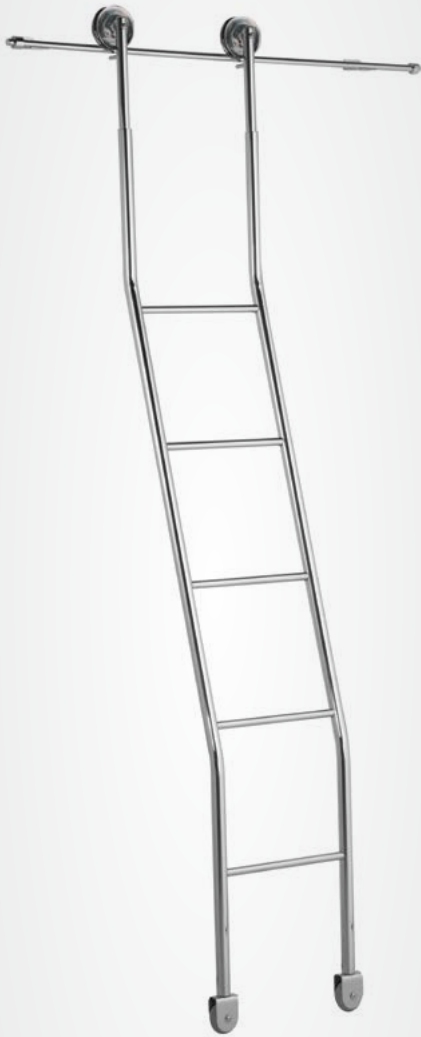

Porta Vassouras Margarida Fixação Superior

2724 - Cromado

0724 - Preto Fosco

7724 - Dourado

L270xA47xP50mm
 Embalagem: 12 unidades

Linha Escritório

Escada Extensiva para Biblioteca

Cromado
5 degraus
2602 - L380xA2050 a 2200xP500mm
2603 - L380xA2200 a 2500xP500mm
7 degraus
2604 - L380xA2500 a 2700xP500mm
2605 - L380xA2700 a 3000xP500mm