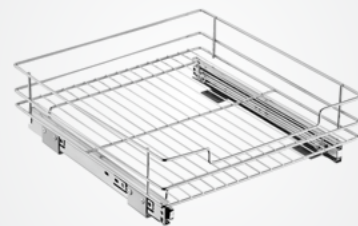

Gaveta Organizadora

NOVO
MODELO

Cromado
1097 - L350xA70xP380mm
Embalagem: 1 unidade
Fixação na base