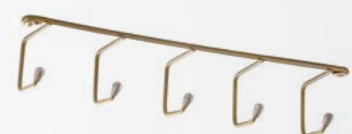

7724 - Dourado

L270xA47xP50mm
Embalagem: 12 unidades