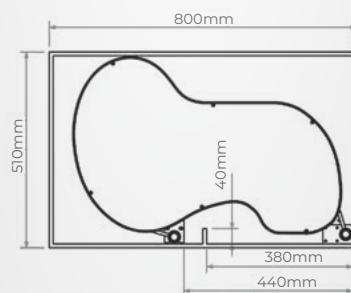

Medidas para Instalação

Cromado
2032 - L740xA600xP340mm
Embalagem: 1 unidade
Capacidade: 25 kg
Permite instalação por ambos os lados