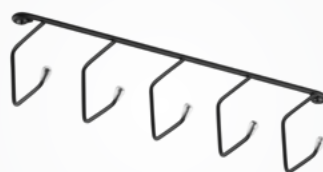

0724 - Preto Fosco