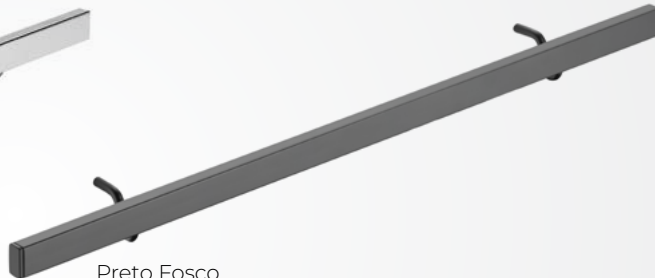

Preto Fosco

0023 - L500xA20xP45mm

0024 - L750xA20xP45mm

0025 - L1000xA20xP45mm

Embalagem: 1 unidade

Cada tubo, acompanham 2 mancais(8006)

Barra para Suportes Rosimeri

Cromado
2000 - L500xA300xP400mm
2001 - L750xA300xP400mm
2002 - L1000xA300xP400mm